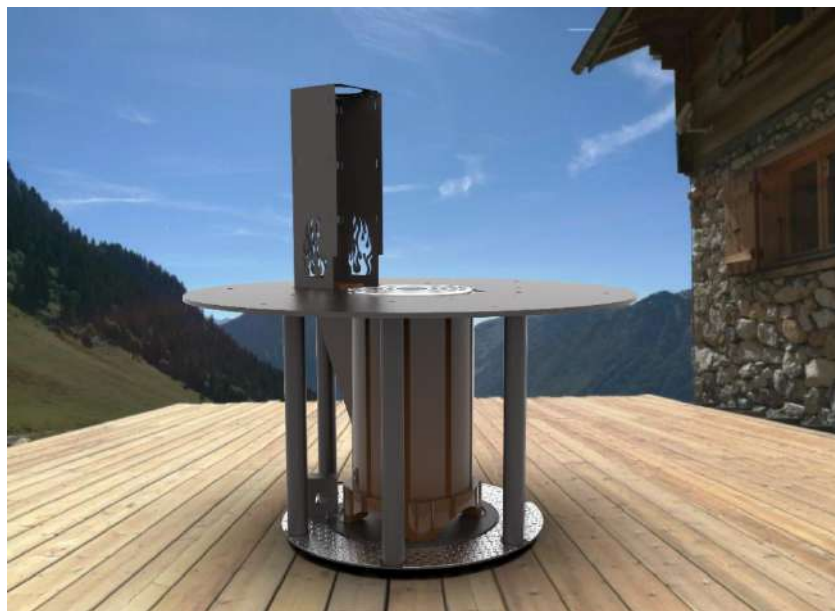

Materiale : Il tavolo è realizzato in acciaio, verniciato in colore marrone con finitura effetto corten.

Stufa con rivestimento in lamiera smaltata, focolare in ghisa, porta e testata in ghisa, con carico dall'alto.

ALP srl

Via Dei Guasti, 39 I-20826 Misinto (MB) Italy

ECO  FIRE

ALABAMA

Tavolo con stufa a legna

SCHEDA TECNICA

- Tavolo diametro mm. 1300 / altezza mm. 730
- Stufa diametro mm. 400 / altezza mm. 700
- Carter protezione canna fumaria altezza mm. 80
- Dotato di n°6 piedini regolabili M10 Ø 50 mm.
- Peso tavolo : kg. 114
- Peso stufa : kg. 22

Stufa :

- Potenza 5 kw
- Diametro scarico fumi : 120 – 130 mm.

Nota : la copertura in mandorlato della base è un accessorio optional.
Sedie e canna fumaria sono immagini a titolo dimostrativo.